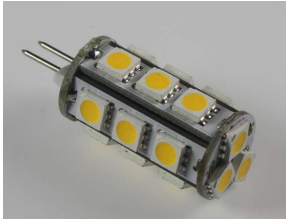

LED G4 18 5050 SMD LEDs 3W Corn Lampe warmweiss

Link zum Artikel im Shop: <http://led-trading.de/index.php?a=1830>

6,49€

Netto: 5,45€
zzgl. %19,00 MwSt.

**ArtNr.
7204**